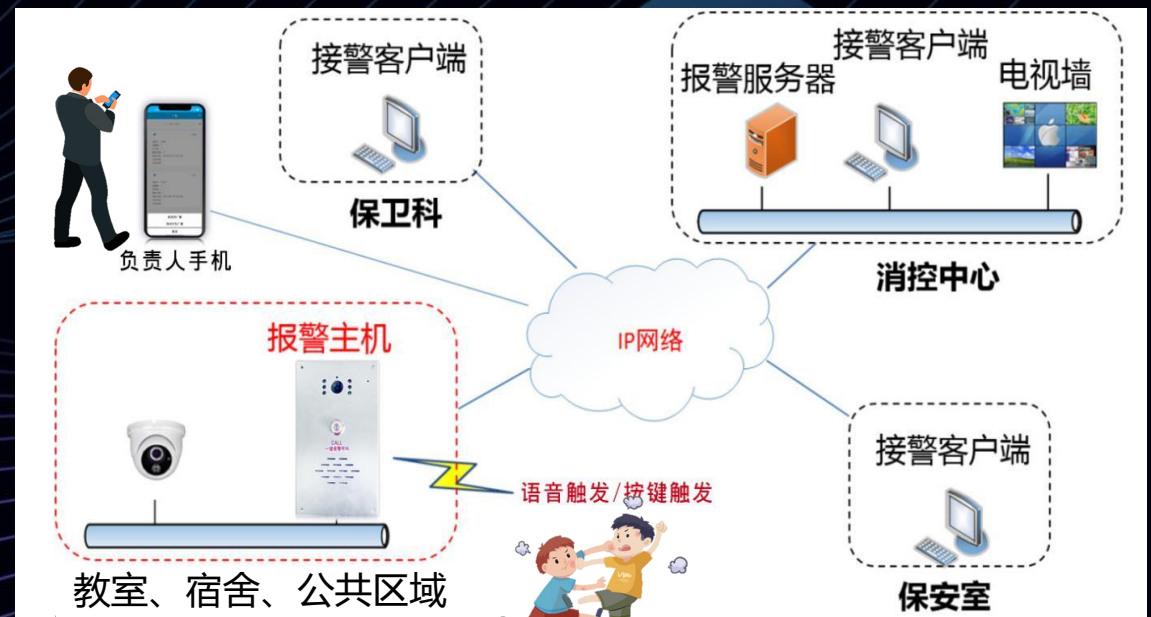

校园欺凌事件不时刺痛人们的神经。尽管该问题不断被呼吁重视解决，教育部也于今年1月启动开展防范中小學生

欺凌专项治理行动，对校园欺凌问题重拳出击，但多名业内人士表示，校园欺凌在发现、认定、处理等方面存在不少难题，仍须多方面发力，织密学生安全保护网。最容易发生欺凌事件的场所是厕所、宿舍、楼梯间、操场死角等，有些区域属于隐私场所，不便安装摄像头，或灯光照不到的黑暗地方，这些地方容易成为学校霸凌、学生打斗的高发区域，需要更有效的方法防范。

2021年，教育部出台《防范中小学生欺凌专项治理行动工作方案》，为进一步防范和遏制中小学生欺凌事件发生，切实保护中小学生身心健康，努力打造阳光校园指明了具体工作步骤和方向。

未成年人学校保护规定

中国法制出版社

方案概述

平安校园防欺凌报警系统是基于大数据、云计算和AI技术的一套新系统，系统由AI语音识别一键报警终端、APP、云平台、电脑管理软件等构成。防欺凌AI语音识别一键报警终端部署在学校卫生间、宿舍、教室、楼道、操场等区域，实时AI分析设备区域内的音频信息，若识别出欺凌常发的“救命、打架、着火”等关键词时，则现场触发预警语音自动报警干预，同时报警消息可通过手机APP、云平台、电脑端等实时通知相关管理人员，相关人员收到预警后，可通过收听实时视频监控、语音监听对讲等方式来判断现场情况快速出警。

系统同时支持一键报警、语音广播、远程开闸、报警录像、电子地图定位、联动探测器防盗报警、联防报警等功能拓展。

盾王

AI语音识别一键报警终端

AI语音识别报警视频对讲终端家族

AI智能守护

数字加密传输

语音识别报警

全拼语音广播

实时远程对讲

管教视频监控

7X24小时守护

报警地图定位

语音识别+一键报警、可视对讲

当有人在遇到危险的情况下可以按下紧急按钮或语音呼救，终端接收到呼救词（如：“救命”、“着火啦”）立即触发报警，及时通知手机绑定的负责人和管理中心，同时现场播放预制录音震慑犯罪，负责人通过远程视频对讲确认并及时出警。

防盗报警、远程开闸、多户联防

终端可增加探测器联动和输出模块，支持一键呼叫视频对讲远程开闸、联动红外、门磁等探测器防盗报警，同时支持各终端联动报警，一户呼叫多户联动报警对讲，群防群控。可用于停车场管理、店铺防盗等。